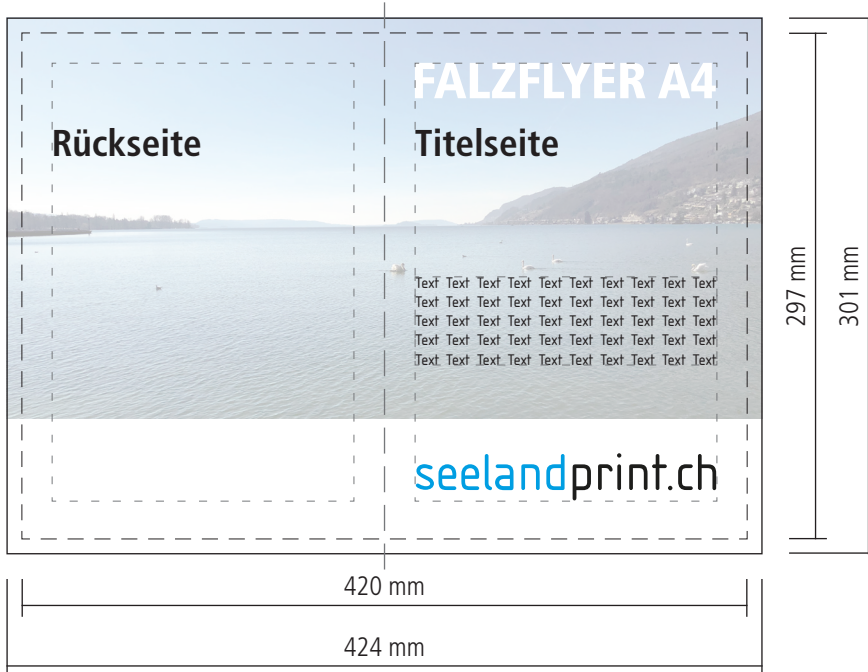

# Falzflyer A4

- **Datenformat**  
**424 x 301 mm**  
(inkl. 2 mm Beschnitt)
- **Endformat**  
210 x 297 mm
- Bilder die bis zum Rand gedruckt werden sollen benötigen rundum **2 mm Beschnittzugabe**
- **Text** und andere wichtige Gestaltungselemente benötigen mind. **4 mm Sicherheitsabstand** zum Rand des Endformats, damit er nicht unerwünscht angeschnitten wird
- Bilder benötigen eine Auflösung von **mind. 300 dpi** in Originaldruckgrösse
- Schriftgrösse unter 6 pt vermeiden
- Linienstärke mindestens 0.25 pt
- Daten als PDF im PDF/X-3 oder PDF/X 4 Standard liefern
  - ohne Transparenzen
  - alle Schriften vektorisiert oder eingebettet
  - ohne Ebenen
- Max. Farbauftrag 300%
- Diese Skizze ist nicht masstabsgetreu

Auf die Laufrichtung des Papiers können wir leider nicht immer achten.