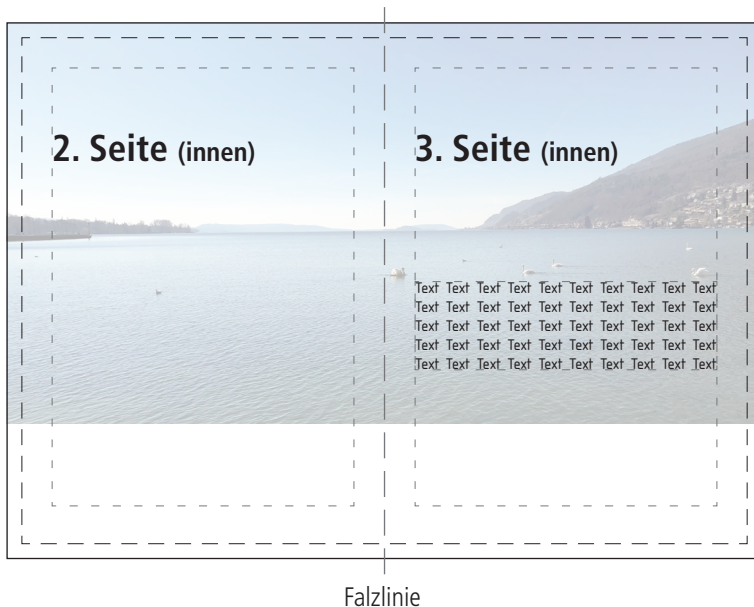

# Falzflyer A4

- **Datenformat**  
**424 x 301 mm**  
(inkl. 2 mm Beschnitt)
- **Endformat**  
210 x 297 mm
- Bilder die bis zum Rand gedruckt werden sollen benötigen rundum **2 mm Beschnittzugabe**
- **Text** und andere wichtige Gestaltungselemente benötigen mind. **4 mm Sicherheitsabstand** zum Rand des Endformats, damit er nicht unerwünscht angeschnitten wird
- Bilder benötigen eine Auflösung von **mind. 300 dpi** in Originaldruckgrösse
- Schriftgrösse unter 6 pt vermeiden
- Linienstärke mindestens 0.25 pt
- Daten als PDF im PDF/X-3 oder PDF/X 4 Standard liefern
  - ohne Transparenzen
  - alle Schriften vektorisiert oder eingebettet
  - ohne Ebenen
- Max. Farbauftrag 300%
- Diese Skizze ist nicht masstabsgetreu

Auf die Laufrichtung des Papiers können wir leider nicht immer achten.